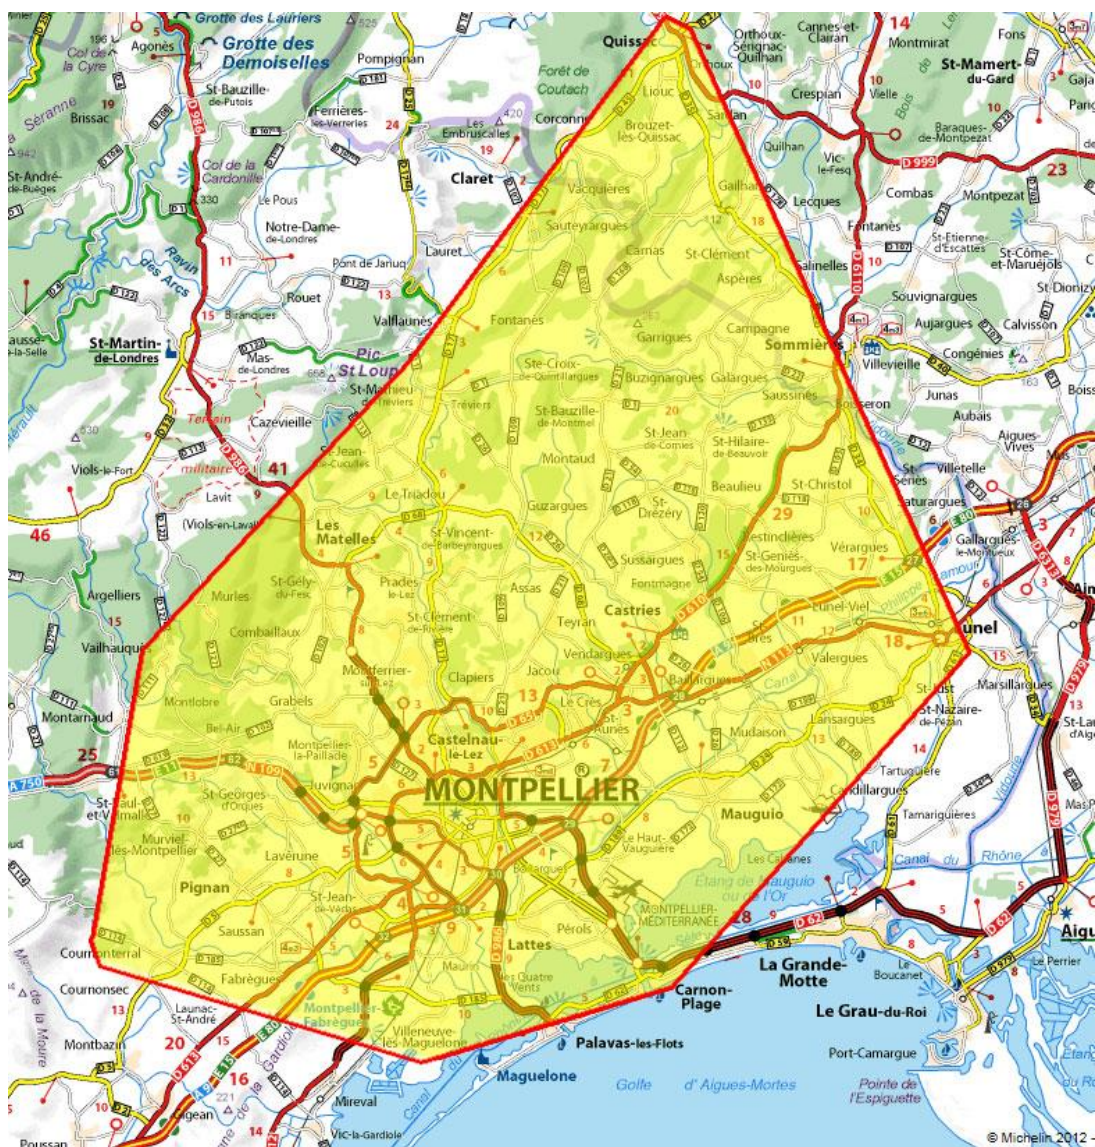

4.1 Championnats

Pour commencer ce bilan, voici quelques chiffres et graphiques qui vont permettre d'évaluer l'état et le développement de notre activité.

Les championnats 2012-2013, c'est :

- **6** Compétitions
- **87** équipes :
  - 35 Masculins
  - 28 Féminins
  - 24 Mixtes
- **642** matchs répartis sur 7 mois.
  - Soit en moyenne 16 matchs par équipes
  - **98%** des matchs planifiés ont été joués.
- Couverture Géographique : de Cournonterral à Quissac (Montpellier : 52% des équipes)