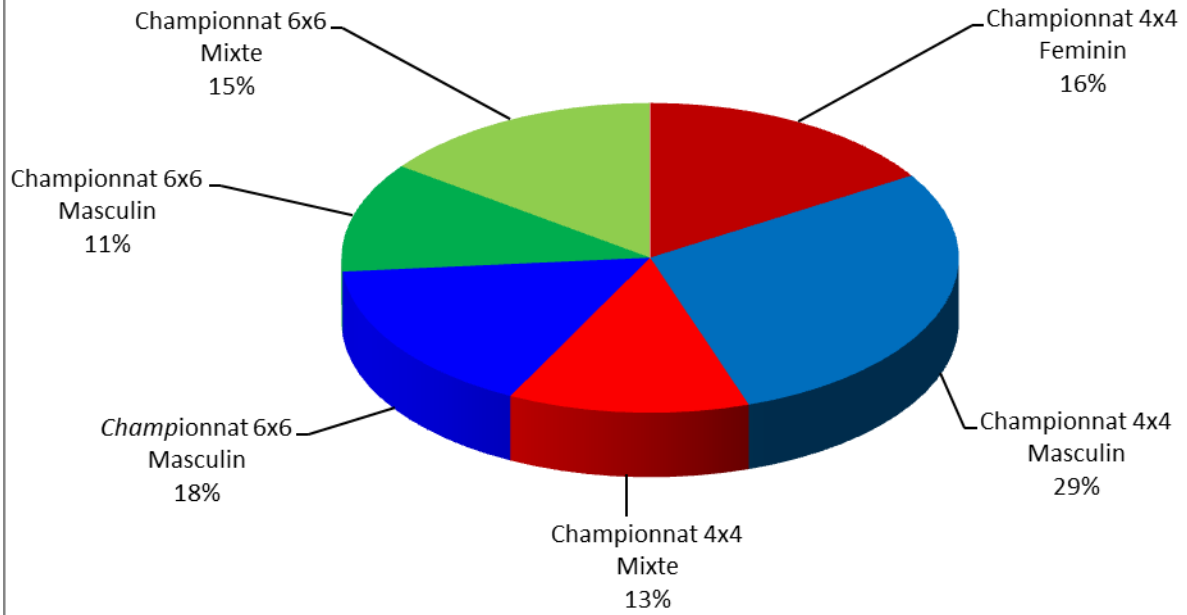

Répartition des équipes