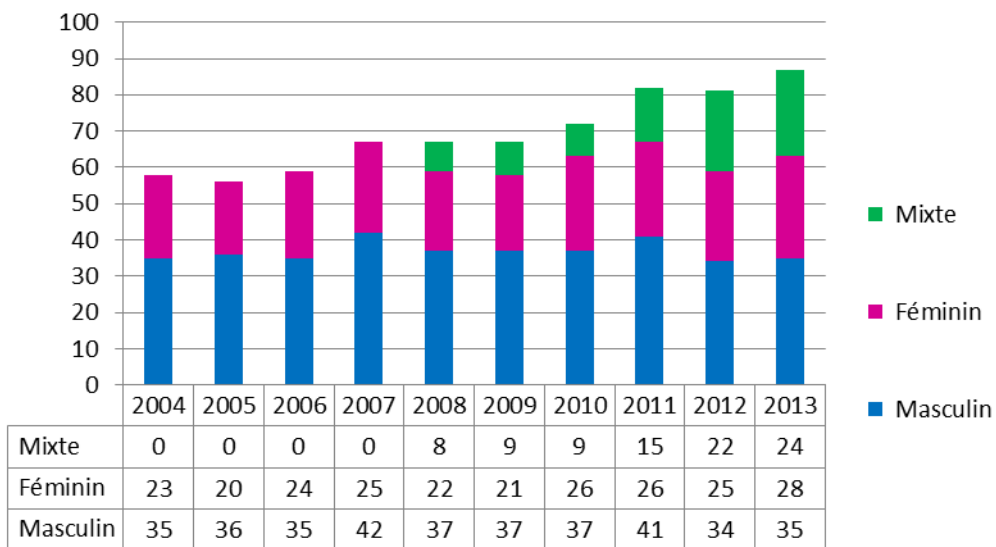

Evolution des championnats (équipes)