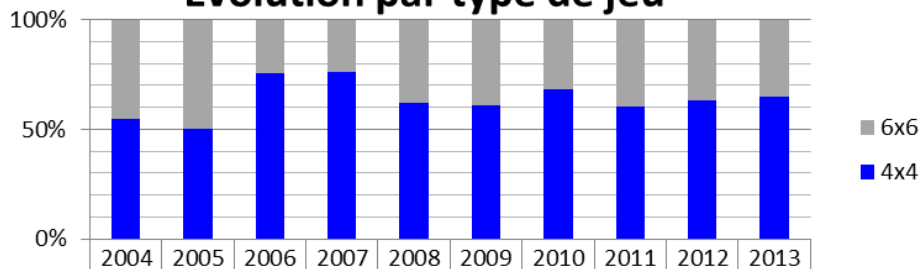

Couverture Géographique : de Cournonterral à Quissac (Montpellier : 52% des équipes)

Répartition des équipes

Evolution des coupes par catégories (équipes)

Evolution par coupes (équipes)

Coupe 6x6 Masculin	10	16			12	8	7	9	8
Coupe 6x6 Feminin	10	16	17	16	13	13	13	12	13
Coupe 4x4 Mixte				9		8	6	6	14
Coupe 4x4 Masculin	14	24	44	33	31	23	37	31	23
Coupe 4x4 Feminin	10	8	8	9	10	14	19	16	16
Coupe 6x6 Mixte						8	9	14	10

Evolution par type de jeu

6x6	20	32	17	16	25	29	29	35	31	30
4x4	24	32	52	51	41	45	62	53	53	56