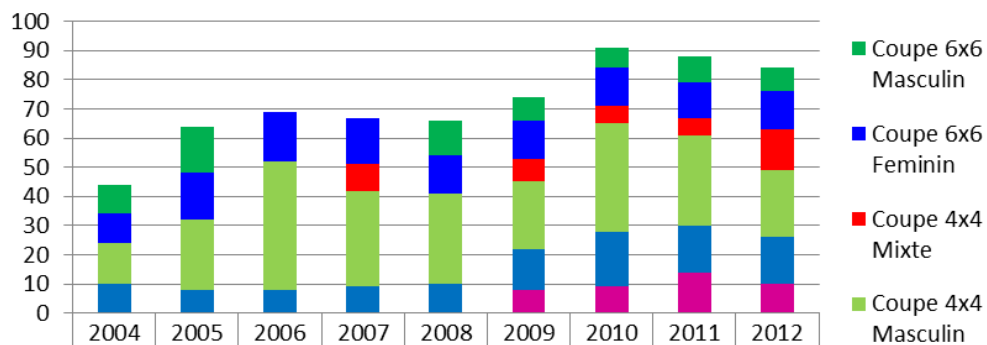

Couverture Géographique : de Cournonterral à Quissac (Montpellier : 52% des équipes)

Répartition des équipes

Evolution des coupes par catégories (équipes)

Evolution par coupes (équipes)

Coupe 6x6 Masculin	10	16			12	8	7	9	8
Coupe 6x6 Feminin	10	16	17	16	13	13	13	12	13
Coupe 4x4 Mixte				9		8	6	6	14
Coupe 4x4 Masculin	14	24	44	33	31	23	37	31	23
Coupe 4x4 Feminin	10	8	8	9	10	14	19	16	16
Coupe 6x6 Mixte						8	9	14	10

Evolution par type de jeu

6x6	20	32	17	16	25	29	29	35	31	30
4x4	24	32	52	51	41	45	62	53	53	56