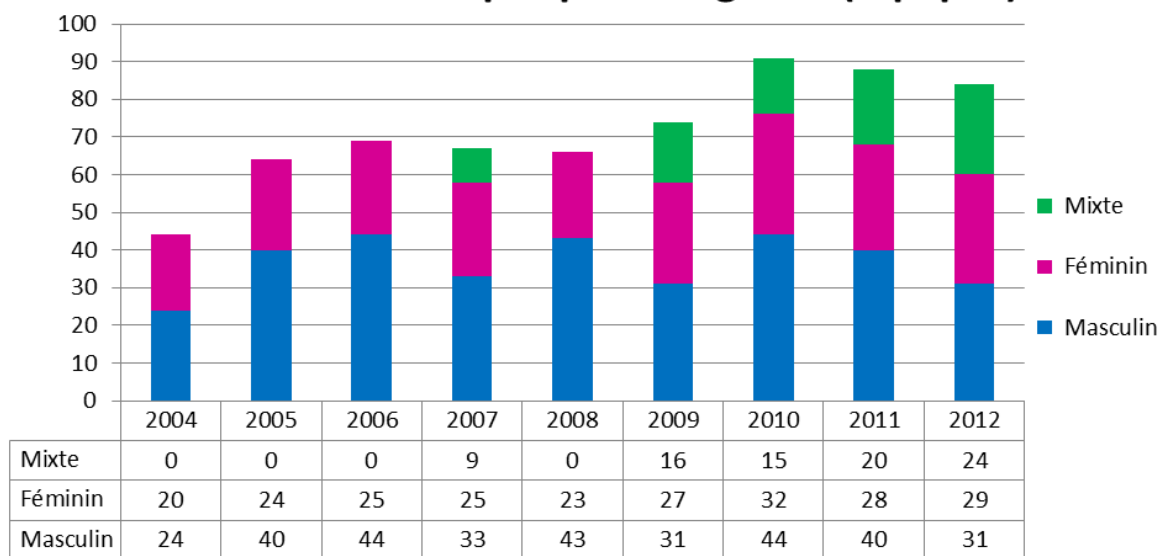

Evolution des coupes par catégories (équipes)