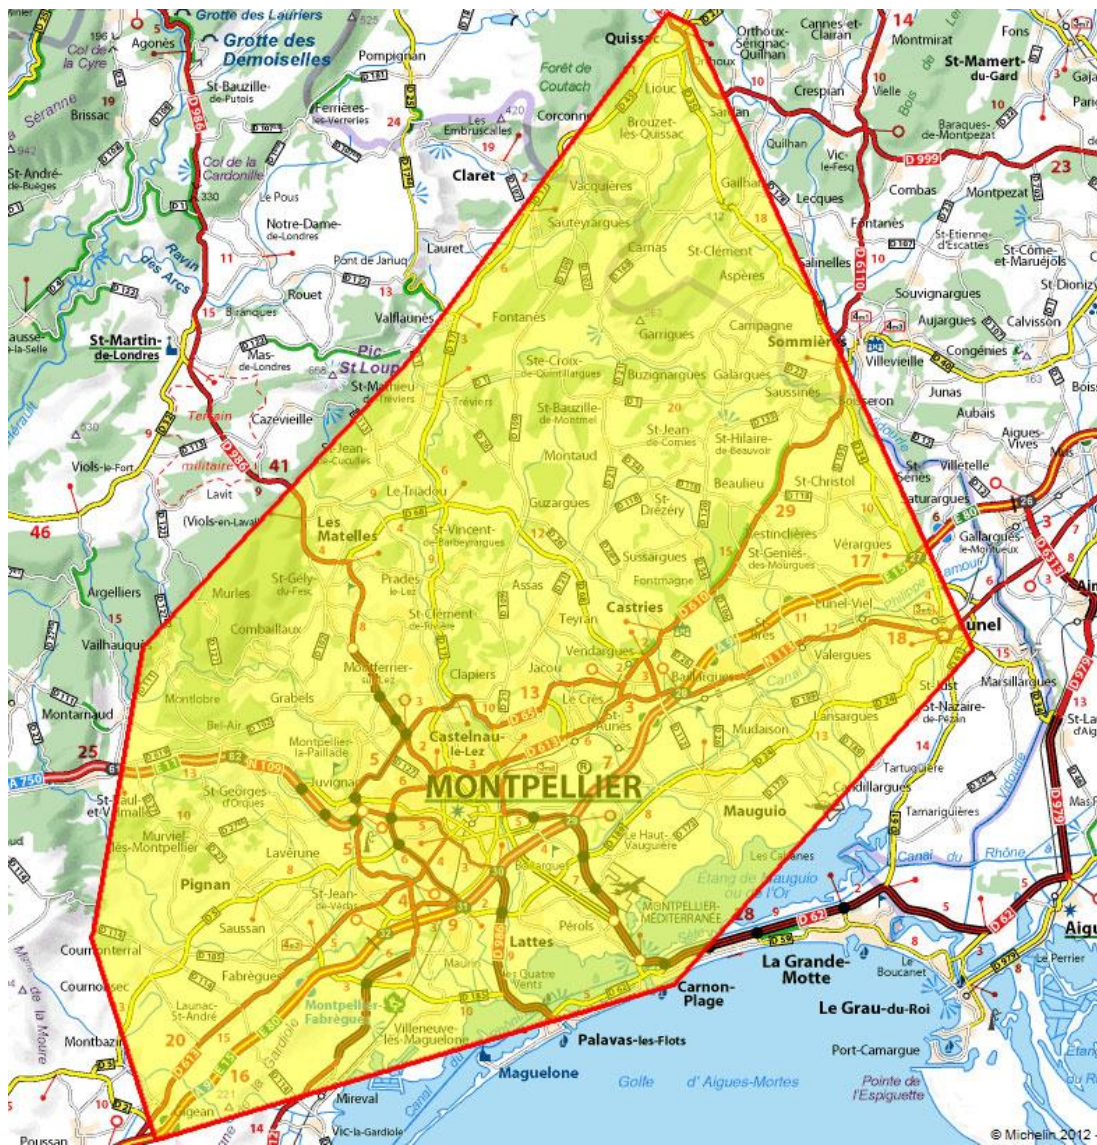

4.2 Coupes

Pour commencer ce bilan, voici quelques chiffres et graphiques qui vont permettre d'évaluer l'état et le développement de notre activité.

Les Coupes 2012-2013, c'est :

- **6** Compétitions
- **86** équipes :
  - 31 Masculins
  - 29 Féminins
  - 24 Mixtes
- **394** matchs répartis sur 2.5 mois.
  - Soit en moyenne 8 matchs par équipes
  - **86%** des matchs planifiés ont été joués.

Couverture Géographique : de Cournonterral à Quissac (Montpellier : 52% des équipes)