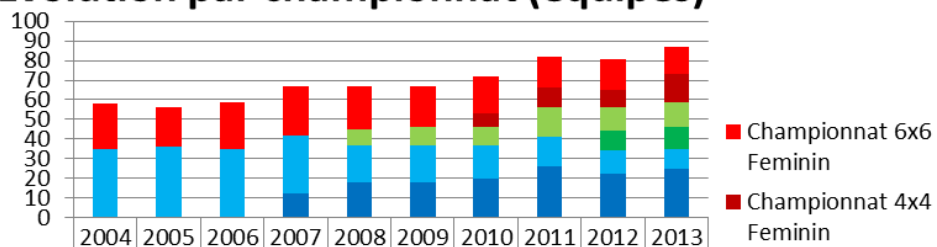

Evolution par championnat (équipes)

	2004	2005	2006	2007	2008	2009	2010	2011	2012	2013
Championnat 6x6 Feminin	23	20	24	25	22	21	19	16	16	14
Championnat 4x4 Feminin							7	10	9	14
Championnat 6x6 Mixte					8	9	9	15	12	13
Championnat 4x4 Mixte									10	11
Championnat 6x6 Masculin	35	36	35	30	19	19	17	15	12	10
Championnat 4x4 Masculin				12	18	18	20	26	22	25