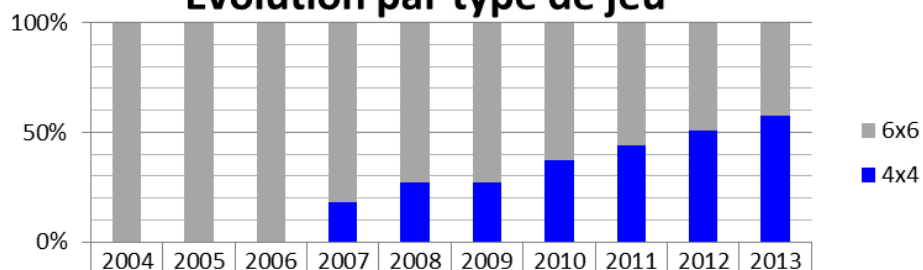

Evolution par type de jeu

	2004	2005	2006	2007	2008	2009	2010	2011	2012	2013
6x6	58	56	59	55	49	49	45	46	40	37
4x4	0	0	0	12	18	18	27	36	41	50